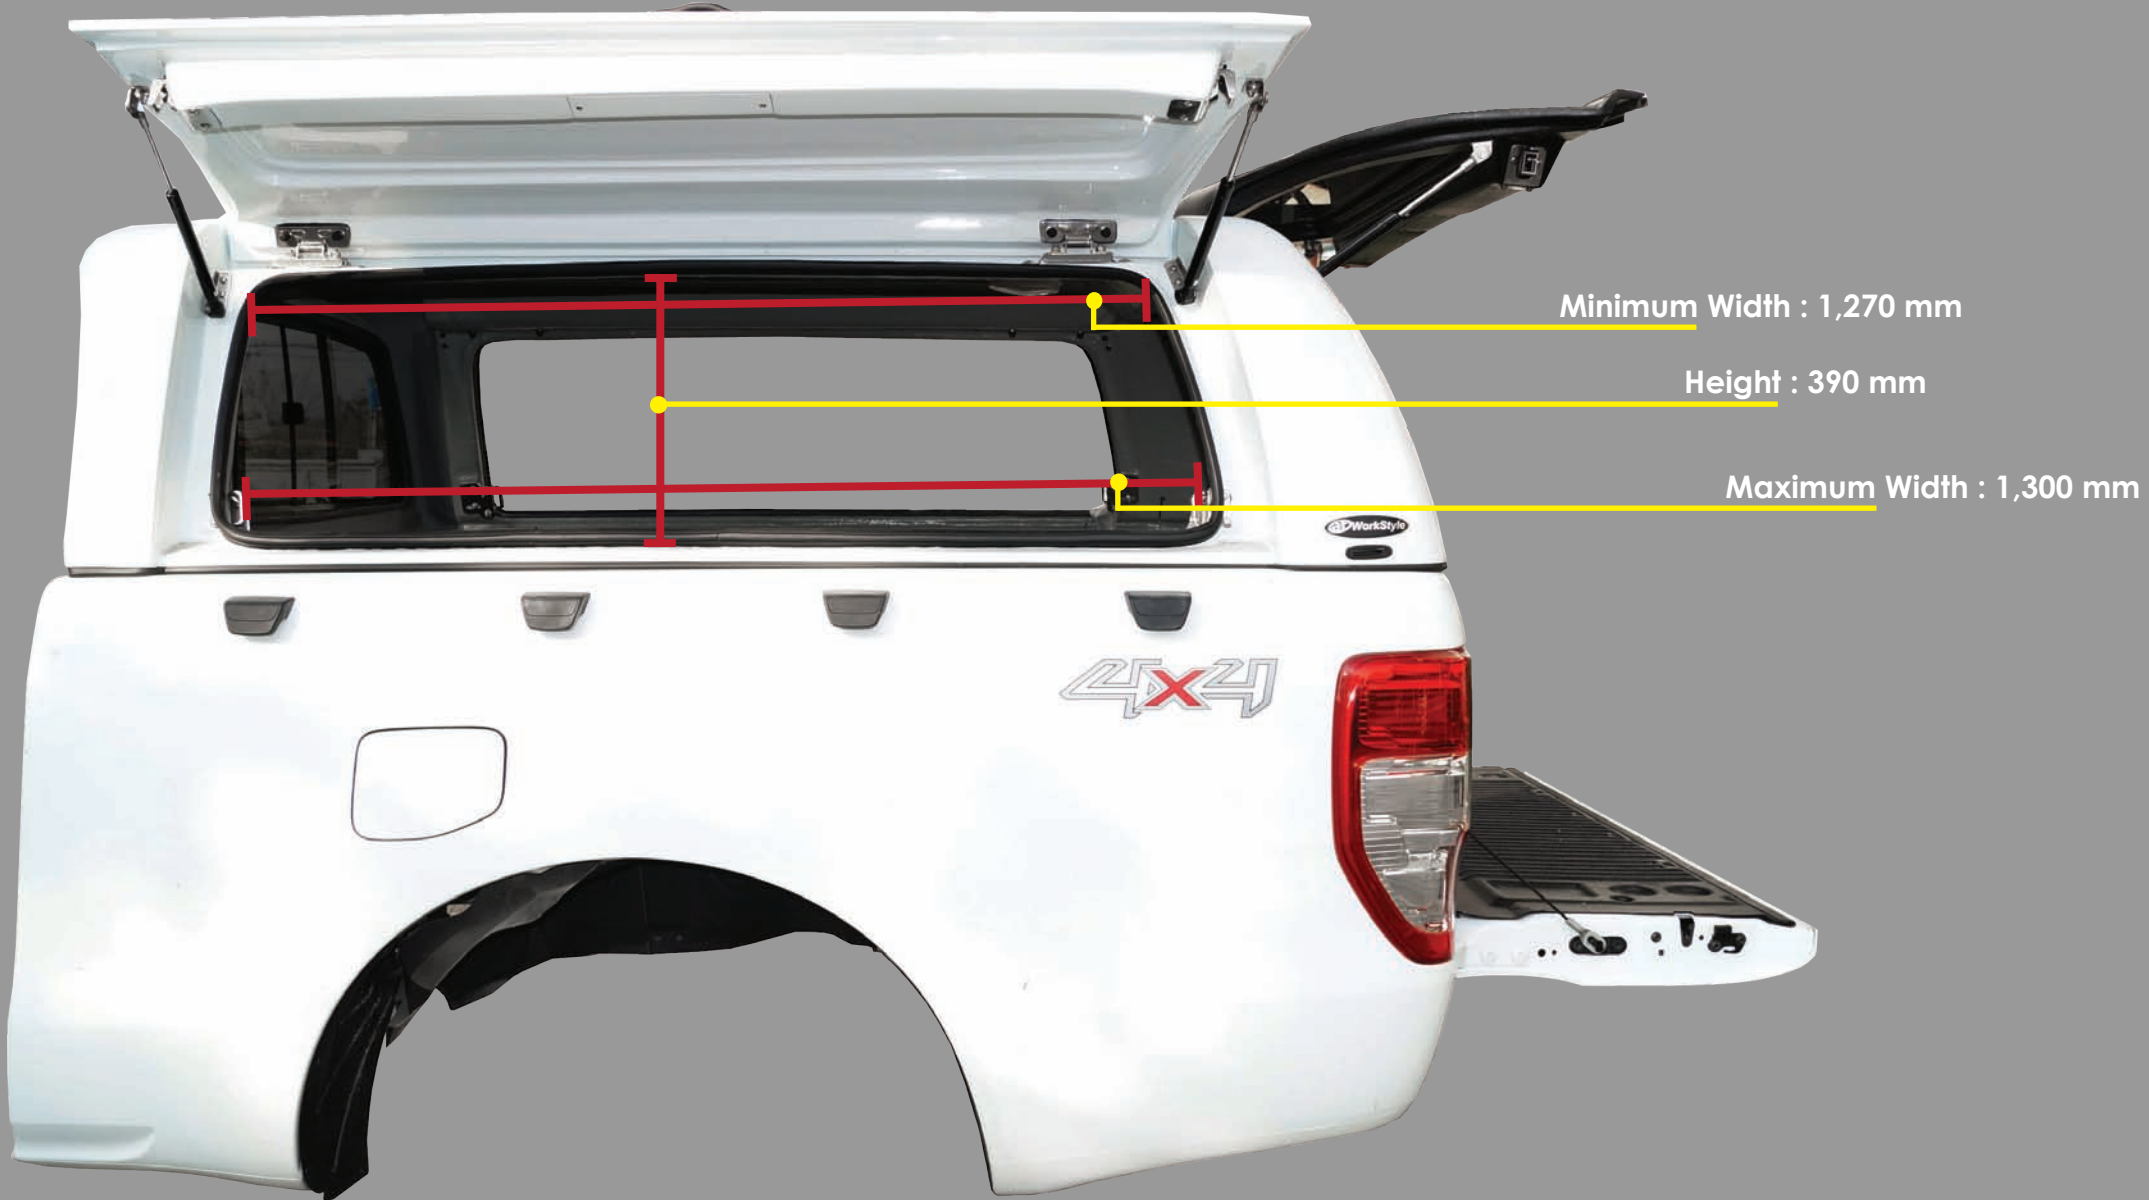

Minimum Width : 950 mm

Maximum Width : 1,100 mm

Tailgate Frame Height : 900 mm

Internal Height : 980 mm

Minimum Width : 1,270 mm

Height : 390 mm

Maximum Width : 1,300 mm